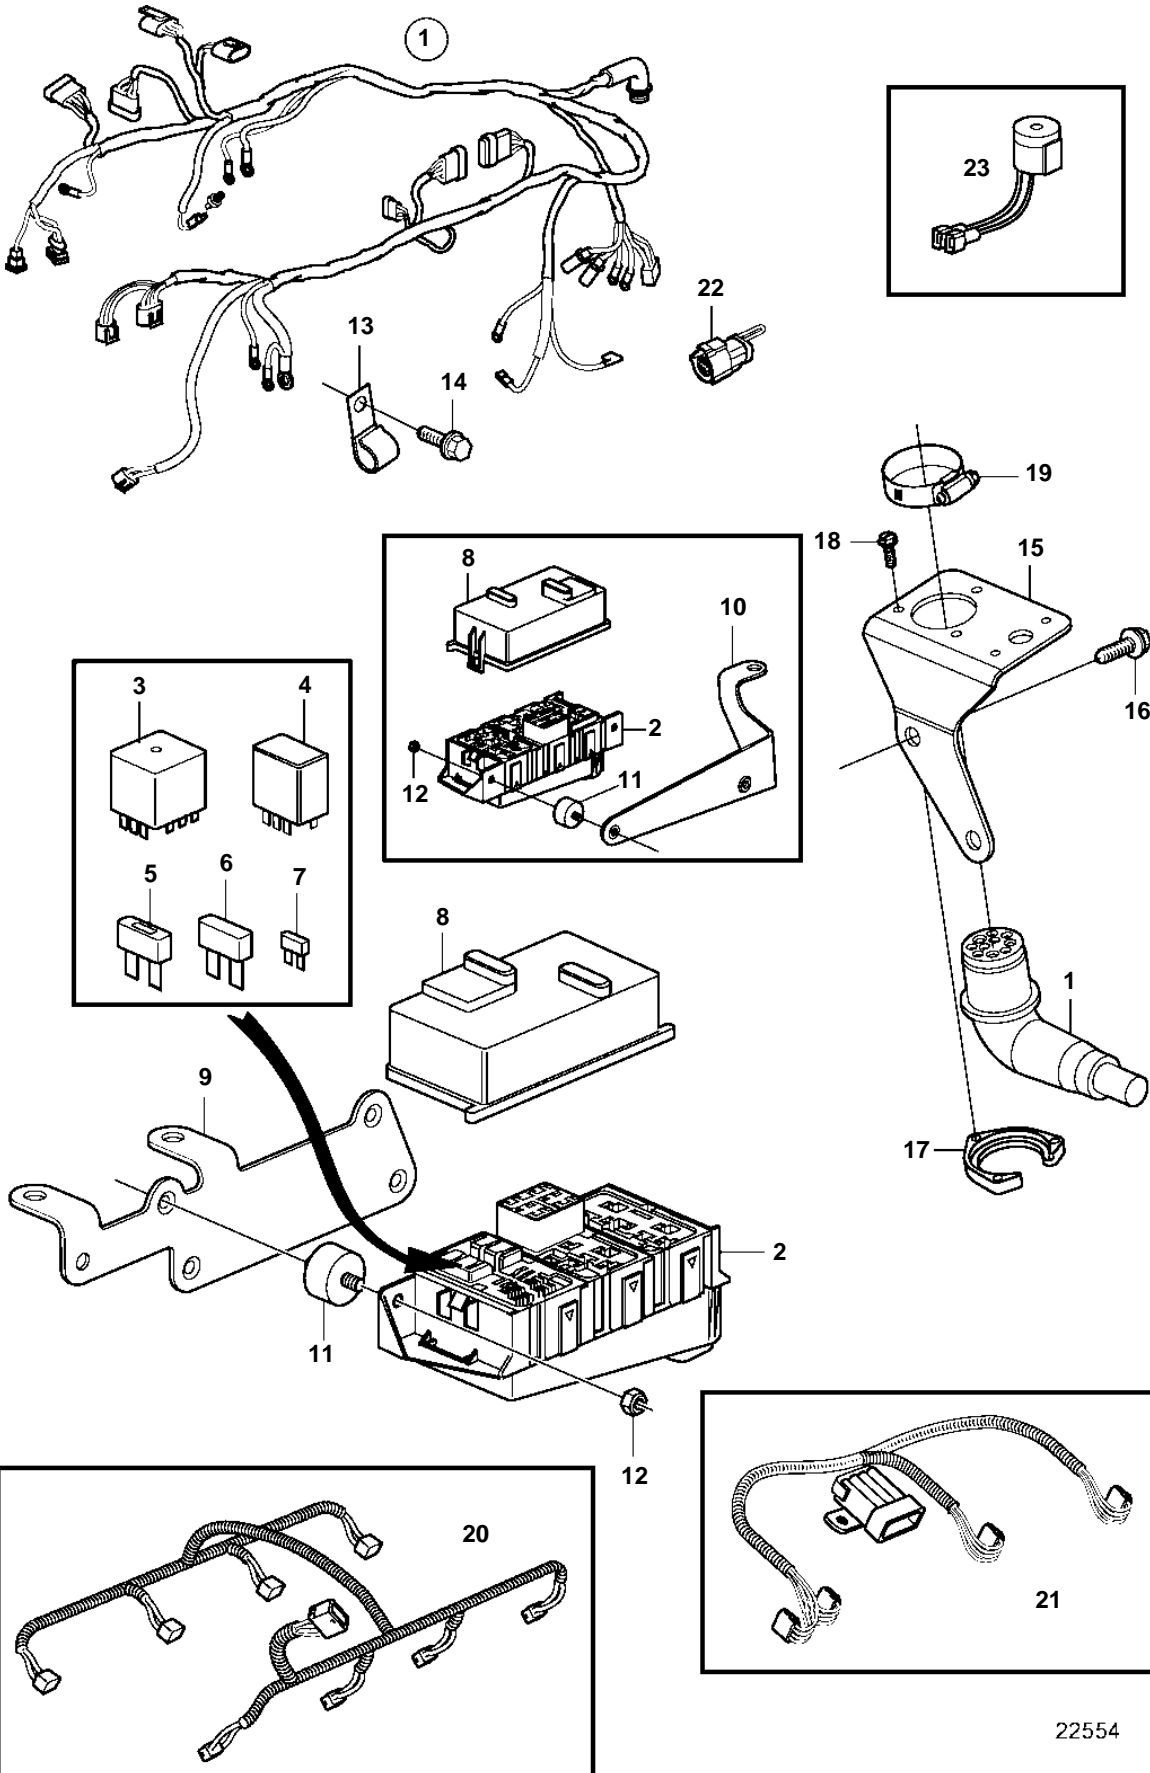

8.1GiI-G, 8.1GXii-F

8.1GiI-G, 8.1GXil-F

REF	PART NO.	QTY	DESCRIPTION	NOTES
1	3817809	1	Cable harness	
2		1	· Fuse box	
3	3858809	1	· Relay	
4	3841366	2	· Relay	
5	3841369	1	· Breaker	50A
6	3841370	1	· Fuse	40A
	3841371	1	· Fuse	20A
7	3841373	X	· Fuse	5A
	3863403	X	· Fuse	7.5A
	3841372	X	· Fuse	10A
	3861373	X	· Fuse	15A
	3861374	X	· Fuse	20A
8		1	· Lid	
9	3843887	1	Bracket	
10	3819660	1	Bracket	Used on V-drives with freshwater cooling.
11	3840402	2	Isolator	
12	3852118	2	Nut	
13	3852146	1	Clamp	D=.375" (9.5mm)
	3852434	1	Clamp	D=.750" (19.0mm)
	3852490	1	Clamp	D=1.44"(36mm)
14	946441	2	Screw	
15	3862663	1	Bracket	
16	946441	2	Screw	
17	3852825	1	Retainer	
18	3852208	3	Screw	
19	3863440	1	Clamp	
20	3861297	1	Wiring harness, fuel injector	
21	3863052	2	Cable harness, ignition	
22	3842396	X	Plug	For dual stations.
23	3817974	1	Alarm	Mounted at the helm.